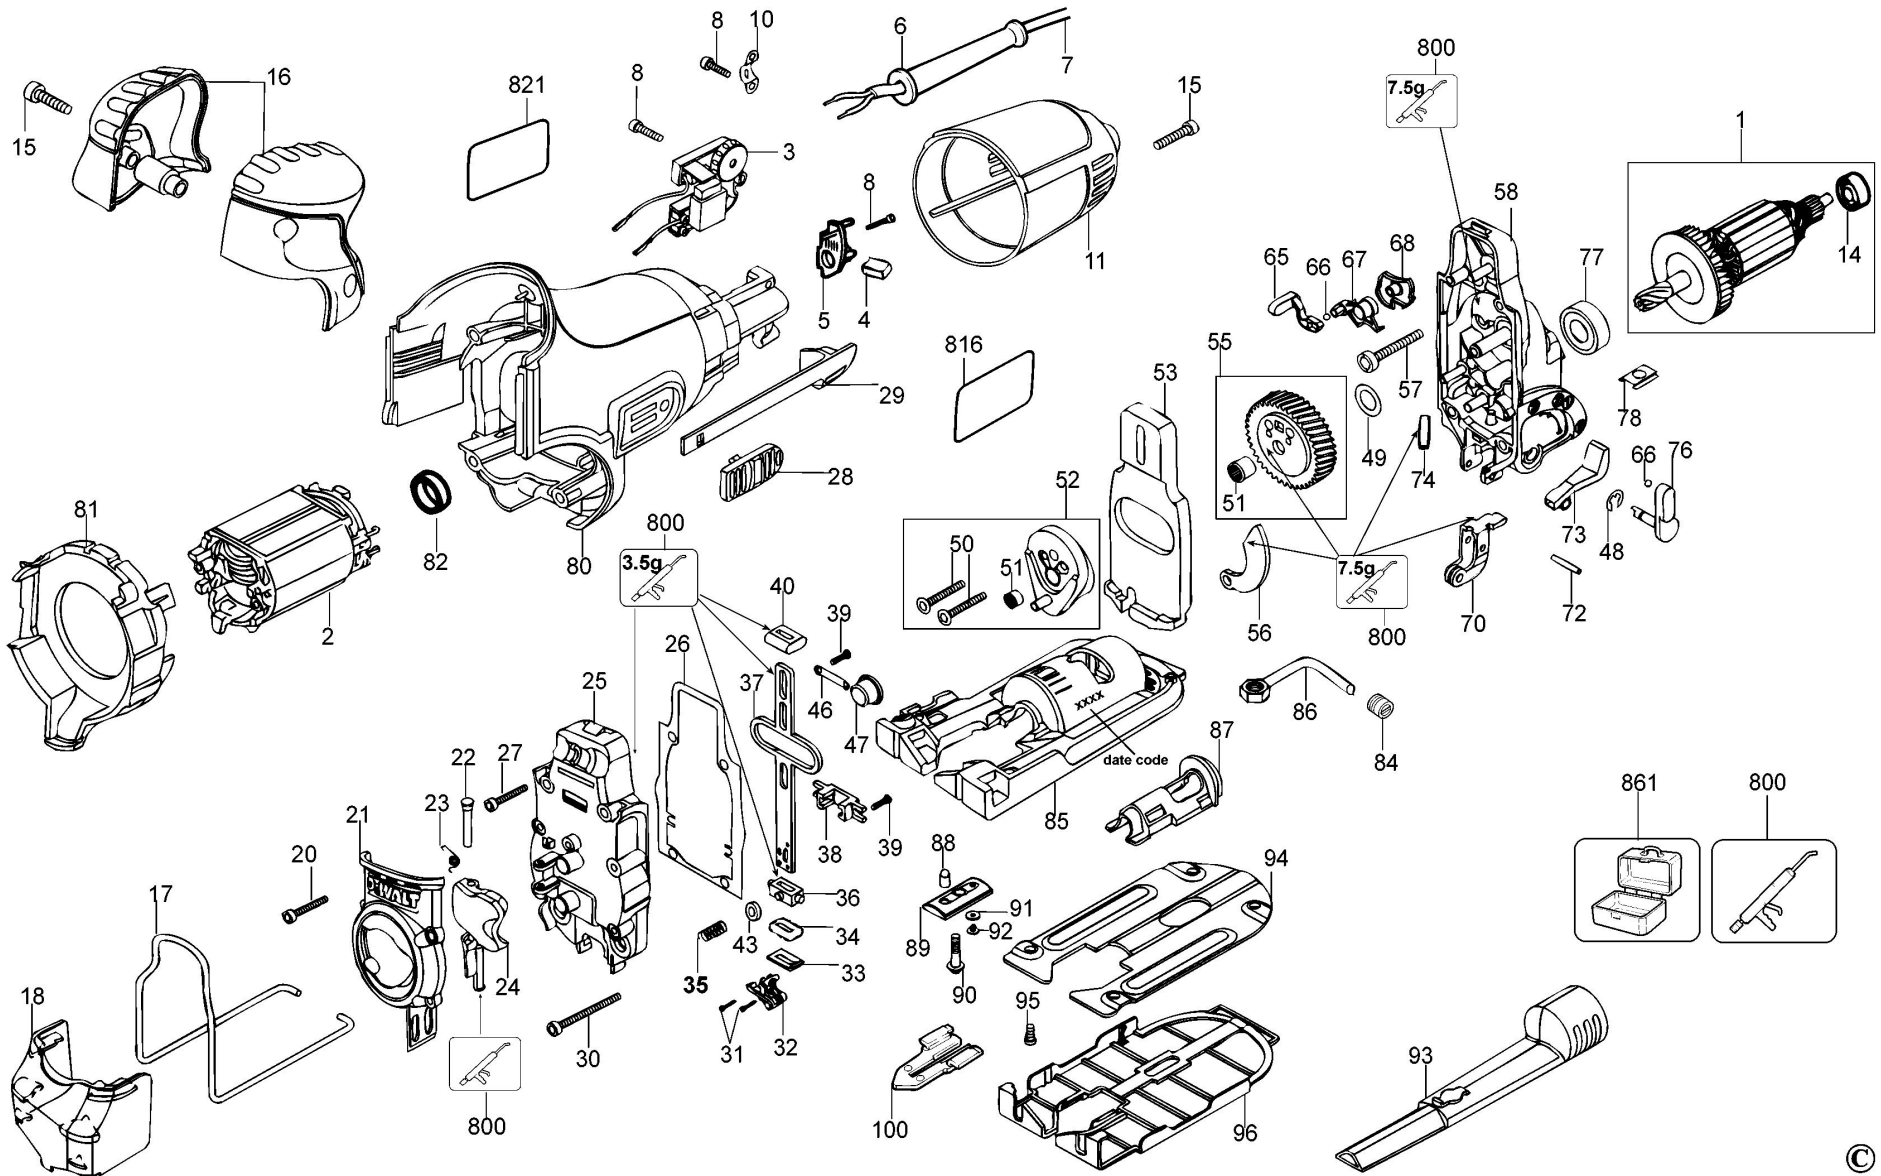

## Parts List DW333 JIGSAW 1

Item	Part Number	Qty	Part Description	General Description	Other Info	Repair Inst	Markets
1	N533628	1	ARMATURE 230V			No	QS
2	589006-00	1	FIELD 230V			No	QS
3	494292-00	1	CONTROL MODULE SA			No	QS
4	589016-00	1	BRUSH PAIR 230V			No	QS
5	583696-01	2	BRUSH HOLDER SA			No	QS
6	NA073534	1	CORD PROTECTOR			No	QS
7	330120-86	1	CORDSET			No	QS
8	330065-06	6	SCREW			Yes	QS
10	821070	1	CORD CLAMP			No	QS
11	581473-00	1	END CAP			No	QS
14	330003-56	1	BEARING			No	QS
15	330065-07	3	SCREW			Yes	QS
16	588994-00	1	HANDLE SA			No	QS
17	581269-00	1	GUARD			No	QS
18	581239-01	1	SCREEN			No	QS
20	324006-00	1	SCREW			Yes	QS
21	581577-00	1	CASTING			No	QS
22	584627-00	1	PIN			No	QS
23	581418-00	1	SPRING			No	QS
24	589055-00	1	ACTUATOR			No	QS
25	N142823	1	GEARCASE SA			No	QS
26	N444301	1	GASKET			No	QS
27	330045-09	2	SCREW			Yes	QS
28	581480-00	1	BUTTON			No	QS
29	581479-00	1	SLIDER			No	QS
30	330065-11	2	SCREW			Yes	QS
31	582837-00	2	BOLT			Yes	QS
32	N127658	1	BLADE CLAMP			No	QS
33	582262-00	1	HOLDER			No	QS
34	582263-00	1	FELT SEAL			No	QS
35	586646-00	1	SPRING			No	QS
36	490330-00	1	BEARING			No	QS

## Parts List DW333 JIGSAW 1

Item	Part Number	Qty	Part Description	General Description	Other Info	Repair Inst	Markets
84	493248-00	1	LEVER			No	QS
85	581263-00	1	SHOE			No	QS
86	477036-00	1	LEVER			No	QS
87	581266-00	1	ADAPTOR			No	QS
88	584686-00	1	PLUNGER			No	QS
89	496996-00	1	CLAMP			No	QS
90	582826-00	1	BOLT			Yes	QS
91	582828-00	1	WASHER			No	QS
92	582827-00	1	BOLT			Yes	QS
93	581281-00	1	VACUUM ADAPTOR			No	QS
94	581264-00	1	SOLE PLATE			No	QS
95	N056875	4	SCREW TORX			No	QS
96	581268-00	1	SOLE PLATE			No	QS
100	402140-00	1	ANTI SPLINTER DEVICE			No	QS
800	870889-03	1	GREASE	RENOLIT PARAGON EP ½		Yes	QS
816	587464-00	1	BRAND LABEL			No	QS
821	N044922	1	RATING PLATE			No	QS
861	329040-10	1	KITBOX			No	QS